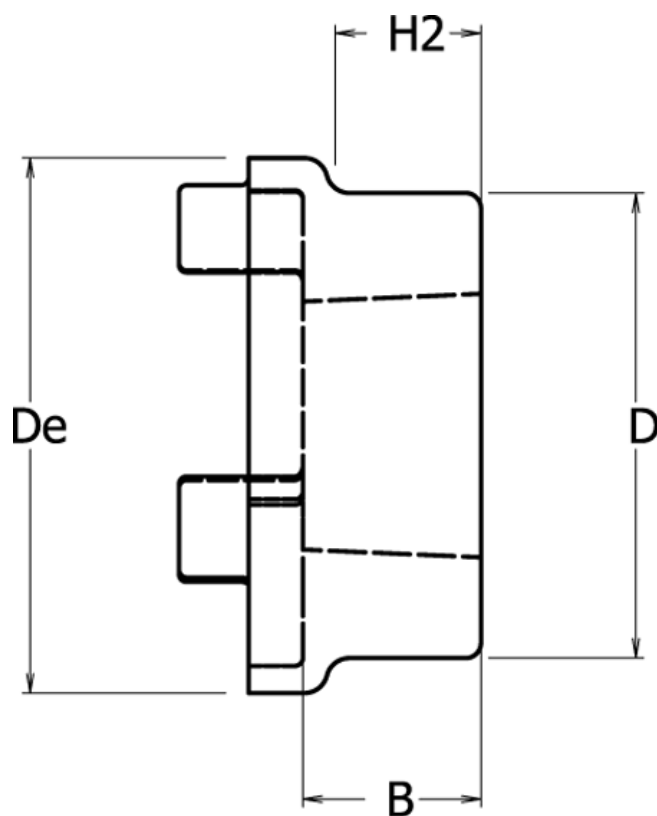

Varenummer: 3303230H

Beskrivelse: Koblingsnav HRC-H 230

f/ Taperbøsning udvendig 3020 maks. boring 75 mm

Mål

B	= 52.5
D	= 155
De	= 225
For bøsning = 3020	
H2	= 39.5